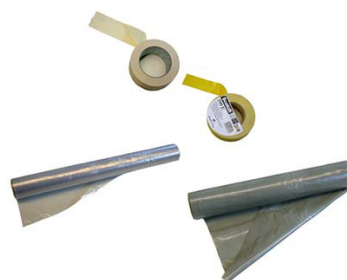

Système de revêtements > Accessoires

Equipement de protection

no article	désignation	quantité	prix
69.110101	Overall "Kosi" dimension XL	pce	12.90
69.110102	Overall "Kosi" dimension L	pce	12.90
69.120109	Gants protecteurs Showa 310	pce	4.30
69.120209	Gants protecteurs Resista	pce	2.50
69.120309	Gants protecteurs en vinyl bleu	pce	2.25
69.120409	Gants nitrile à usage unique G7005 100pce/box		26.80
69.130301	Genouillères, 2 rubans élastiques	paire	20.50
69.140401	Masques anti-poussières 3M	pce	4.90
69.150201	Semelles avec clous, 2 rubans	paire	44.00

Manchons/pinceaux

no article	désignation	quantité	prix
69.210139	Pinceaux à radiateurs, 39mm	pce	4.00
69.210240	Pinceaux à vernir soies fauves, 40mm	pce	4.40
69.220005	Manches creux 5cm	pce	3.30
69.220014	Manches creux 14cm	pce	2.00
69.220025	Manches creux 25cm	pce	3.90
69.221114	Manchons nylon 10mm, 14cm	pce	6.70
69.221125	Manchons nylon 10mm, 25cm	pce	8.00
69.221225	Manchons Eco-Line 4mm, 25cm	pce	15.35
69.221325	Manchons Eco-Line Microtex, 25cm	pce	13.25
69.221405	HK-manchons Moltopren '60', blanc, 5cm	pce	2.10
69.222025	Manchons pour désaérer 12mm, 25cm	pce	62.25
69.230070	Perches d' allongement court	pce	30.25
69.230230	Perches d' allongement long	pce	40.45

Système de revêtements > Accessoires

Matériel de couverture

no article	désignation	quantité	prix
69.310150	Ruban de masquage pour peintre 3M, 50mm	pce	5.70
69.310244	Band p. béton en tissu 3M, 44mm	pce	12.10
69.321100	Feuilles de recouvrement 0.05mm/200cm/ rouleaux à 50m/cr.	pce	32.00
69.322200	Feuilles de recouvrement 0.15mm/200cm/ rouleaux à 50m/cr.	pce	65.00