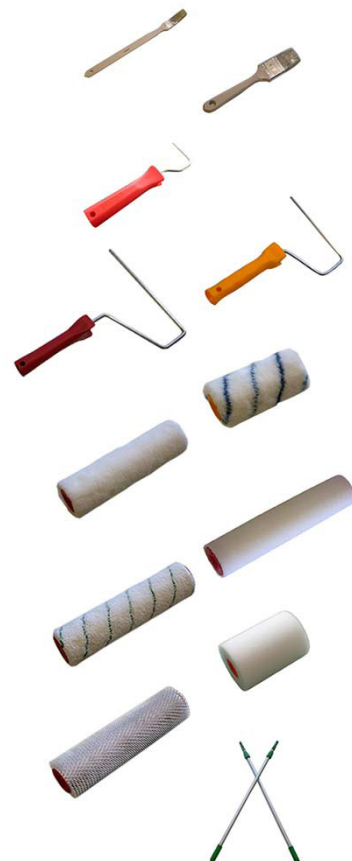

Système de revêtements > Accessoires

Equipement de protection

no article	désignation	quantité	prix
69.110101	Overall "Kosi" dimension XL	pce	12.90
69.110102	Overall "Kosi" dimension L	pce	12.90
69.120109	Gants protecteurs Showa 310	pce	4.30
69.120209	Gants protecteurs Resista	pce	2.50
69.120309	Gants protecteurs en vinyl bleu	pce	2.25
69.120409	Gants nitrile à usage unique G7005 100pce/box		26.80
69.130301	Genouillères, 2 rubans élastiques	paire	20.50
69.140401	Masques anti-poussières 3M	pce	4.90
69.150201	Semelles avec clous, 2 rubans	paire	44.00

Manchons/pinceaux

no article	désignation	quantité	prix
69.210139	Pinceaux à radiateurs, 39mm	pce	4.00
69.210240	Pinceaux à vernir soies fauves, 40mm	pce	4.40
69.220005	Manches creux 5cm	pce	3.30
69.220014	Manches creux 14cm	pce	2.00
69.220025	Manches creux 25cm	pce	3.90
69.221114	Manchons nylon 10mm, 14cm	pce	6.70
69.221125	Manchons nylon 10mm, 25cm	pce	8.00
69.221225	Manchons Eco-Line 4mm, 25cm	pce	15.35
69.221325	Manchons Eco-Line Microtex, 25cm	pce	13.25
69.221405	HK-manchons Moltopren '60', blanc, 5cm	pce	2.10
69.222025	Manchons pour désaérer 12mm, 25cm	pce	62.25
69.230070	Perches d' allongement court	pce	30.25
69.230230	Perches d' allongement long	pce	40.45

Système de revêtements > Accessoires

Matériel de couverture

no article	désignation	quantité	prix
69.310150	Ruban de masquage pour peintre 3M, 50mm	pce	5.70
69.310244	Band p. béton en tissu 3M, 44mm	pce	12.10
69.321100	Feuilles de recouvrement 0.05mm/200cm/ rouleaux à 50m/cr.	pce	32.00
69.322200	Feuilles de recouvrement 0.15mm/200cm/ rouleaux à 50m/cr.	pce	65.00